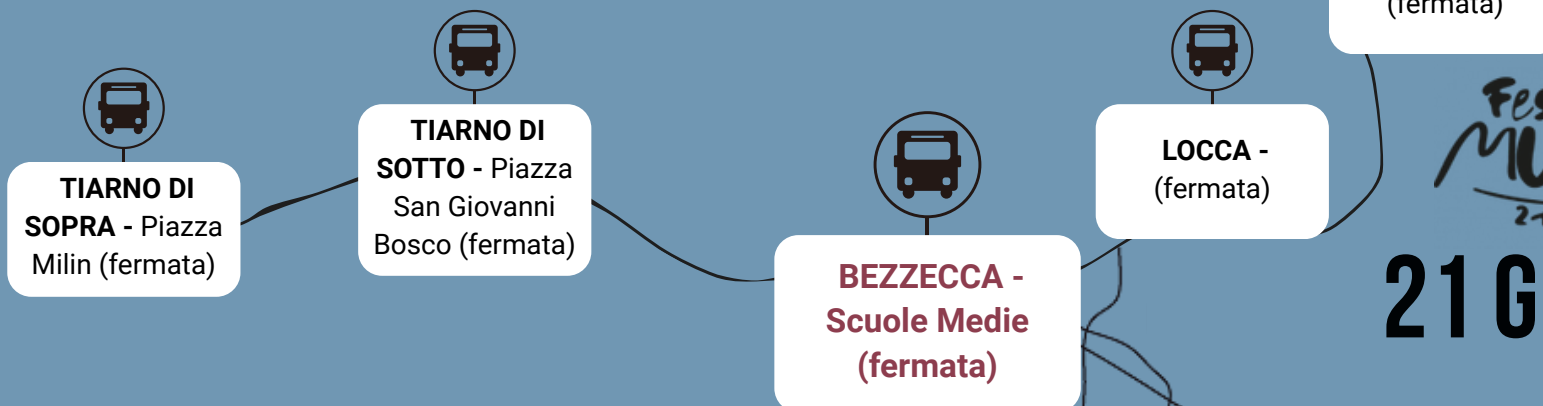

**MOLINA - Tre
Oche (fermata)**

**BARCESINO -
(fermata)**

**PRE' - Via San
Giacomo
(fermata)**

**BIACESA - Via
Giuseppe Cipelli
(parcheggio)**

RITORNO BEZZECA - BIACESA

Partenza da Bezzecca

alle **18:00**, alle **19:00**, alle **20:00**,
alle **21:00**, alle **22:00**, alle **23:00**,
alle **24:00**

→ ultima corsa alle **01:00**

Fermate a Pieve, Mezzolago,
Molina (Palafitte + Tre Oche),
Barcesino, Prè

Arrivo a Biacesa dopo circa 30
minuti

Festa della
MUSICA
21 GIUGNO

21 GIUGNO

Lago di Ledro

BUS NAVETTA 2 | ALTA VALLE

ANDATA TIARNO DI SOPRA

- BEZZECA -
LENZUMO

Partenza da Tiarno di Sopra
alle **17:30**, alle **18:30**, alle **19:30**, alle **20:30**,
alle **21:30**, alle **22:30**, alle **23:30**
→ ultima corsa alle **00:30**

Fermate a Tiarno di Sotto, Bezzecca (circa
dopo 15 minuti)

Arrivo a Lenzumo dopo circa 30 minuti

21 GIUGNO

RITORNO LENZUMO

- BEZZECA -
TIARNO DI SOPRA

Partenza da Lenzumo
alle **18:00**, alle **19:00**, alle **20:00**, alle **21:00**,
alle **22:00**, alle **23:00**, alle **24:00**
→ ultima corsa alle **01:00**