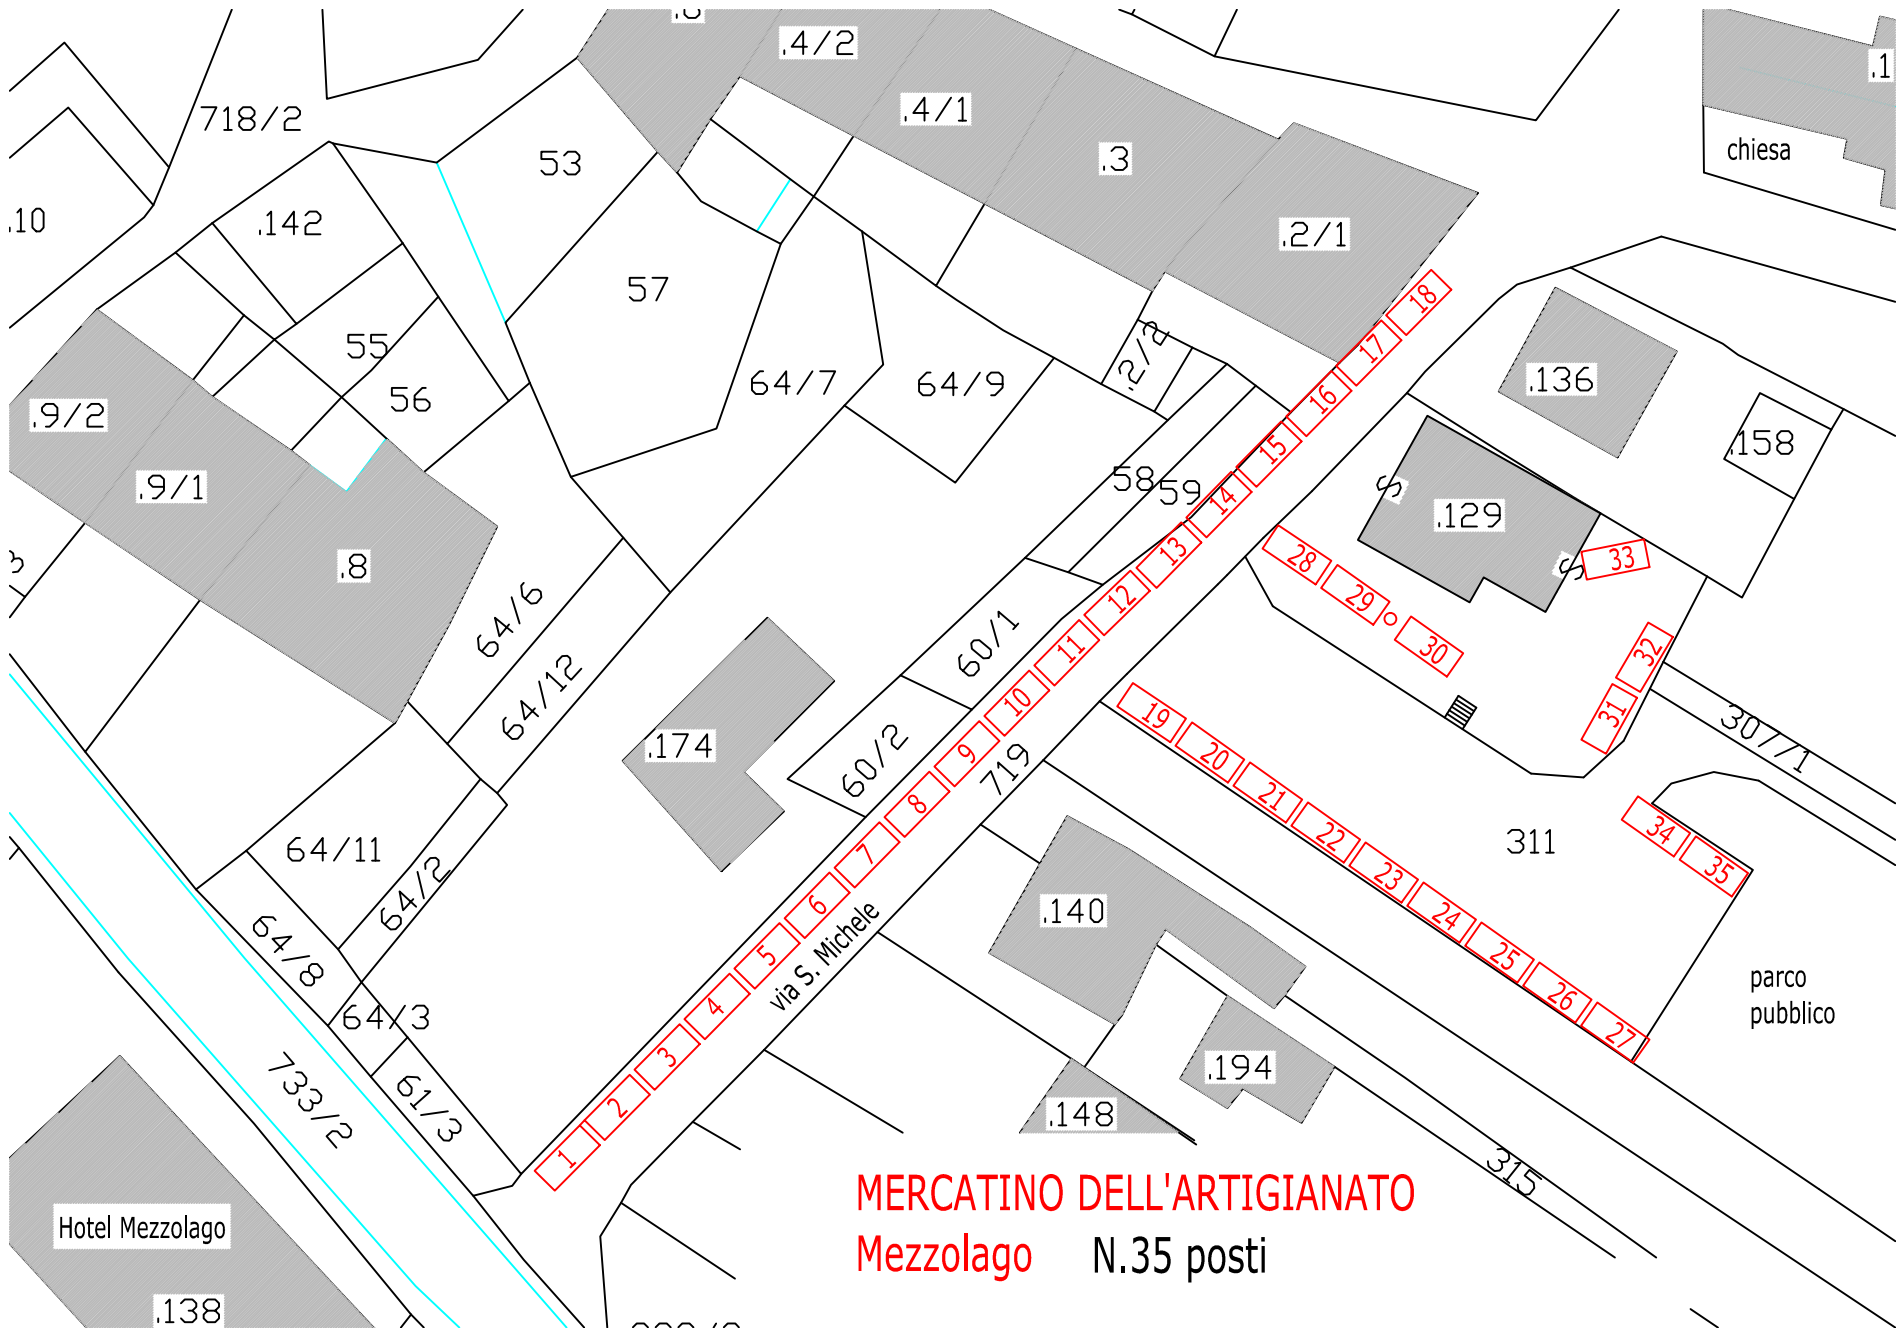

MERCATINO DELL'ARTIGIANATO DI LEDRO
Pieve di Ledro - nr. 28 banchi (dimensioni 4m x 2m)

126

127/1

815

68/6

MERCATINO DELL'ARTIGIANATO
Mezzolago N.35 posti