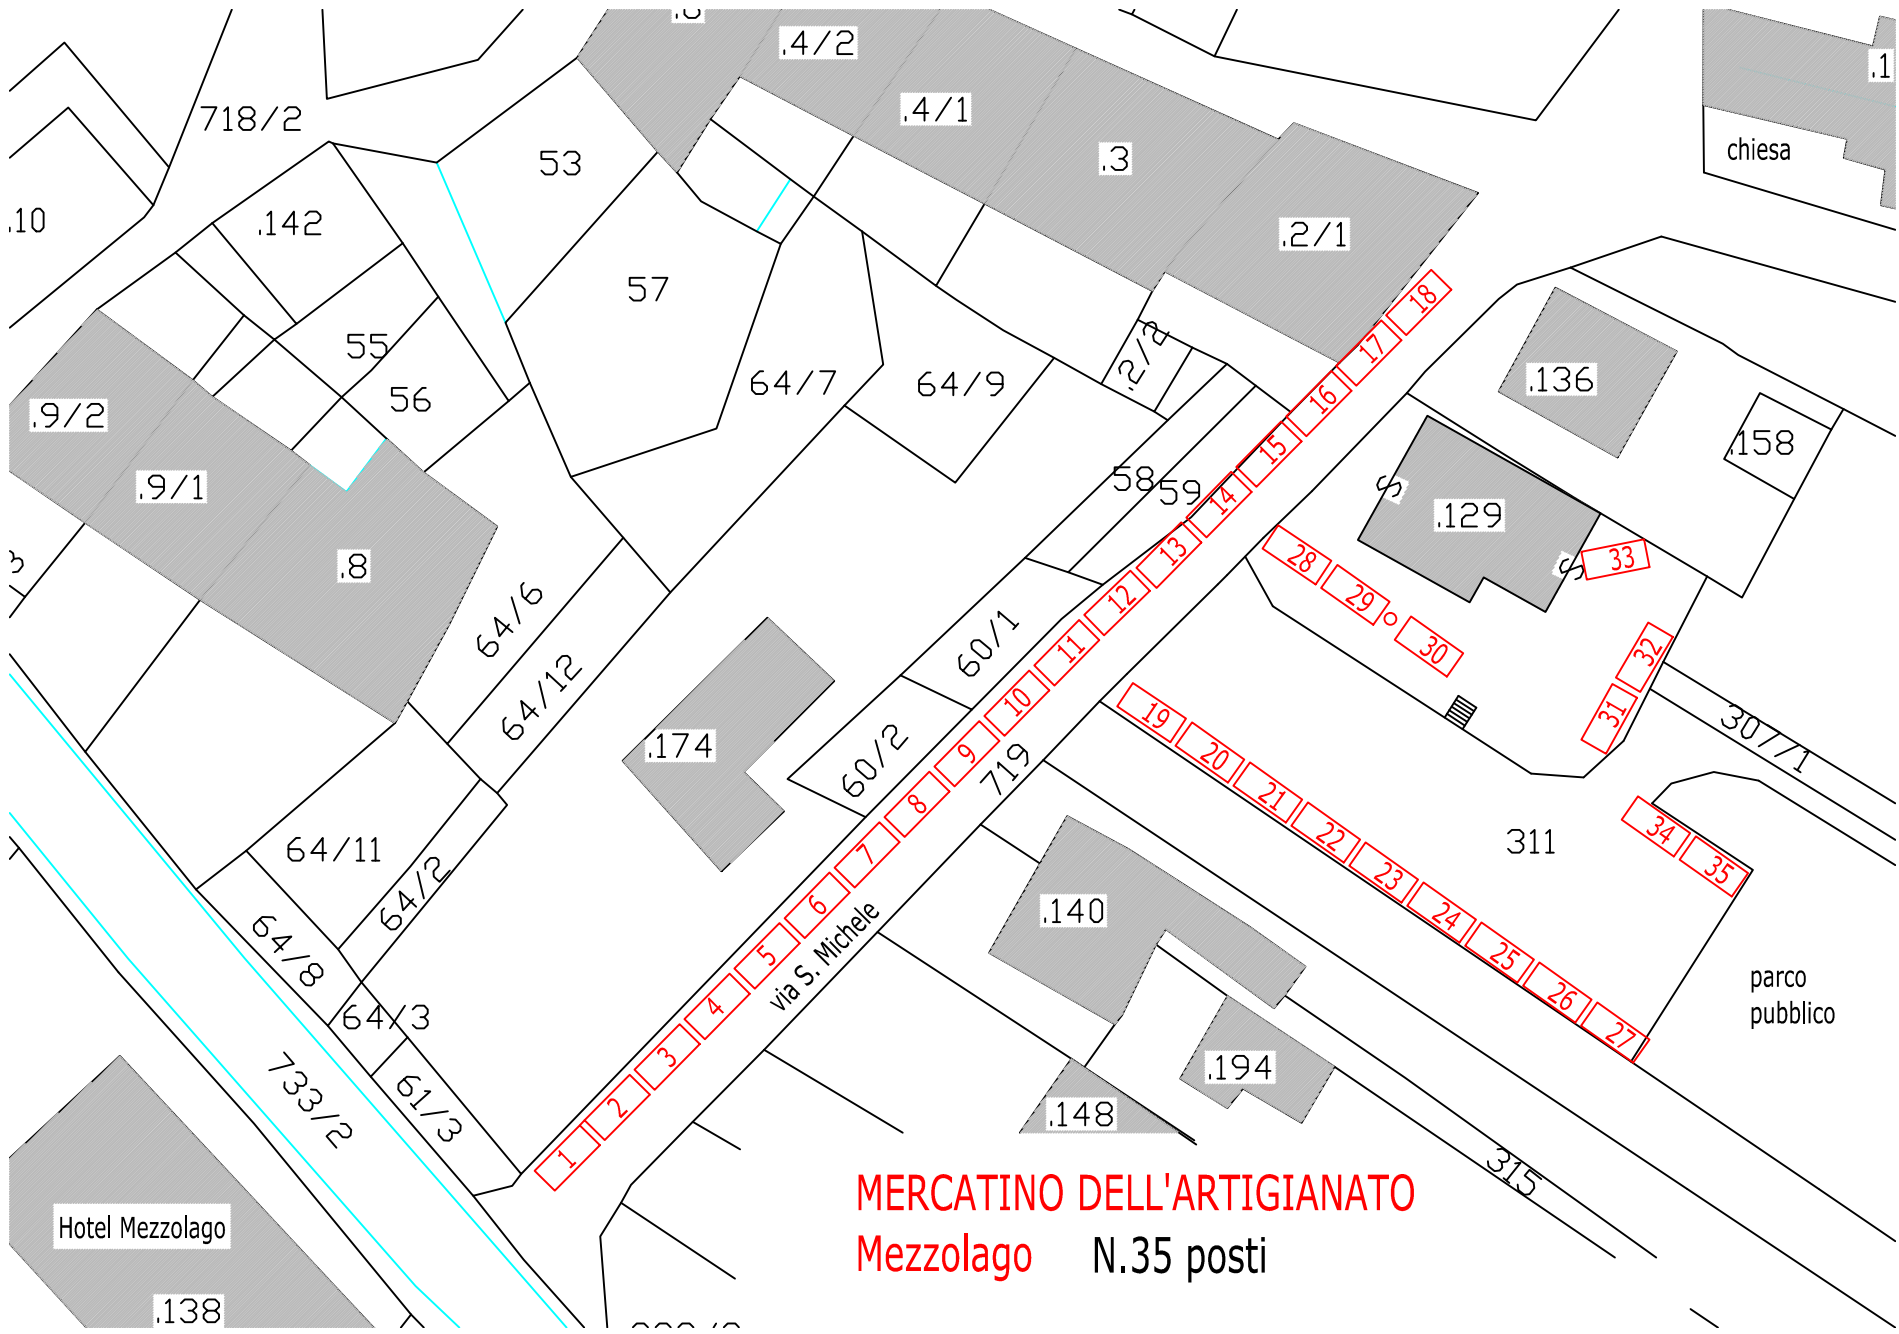

MERCATINO DELL'ARTIGIANATO DI LEDRO
Pieve di Ledro - nr. 28 banchi (dimensioni 4m x 2m)

MERCATINO DELL'ARTIGIANATO
Mezzolago N.35 posti